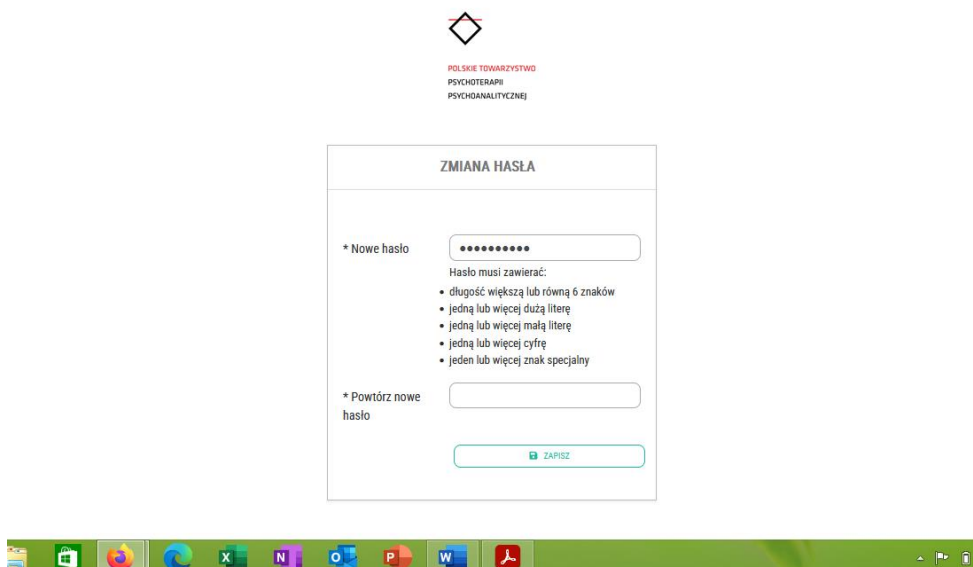

Proszę wejść na stronę <https://ptpp.sorga.pl>

**Login:** to adres email za pomocą którego logujesz się na stronie PTPP

Na Twoją skrzynkę przyjdzie email z linkiem do ustawienia nowego hasła:

Po kliknięciu na link zostaniemy przekierowani na stronę zmiany hasła, gdzie ustawiamy nowe hasło: