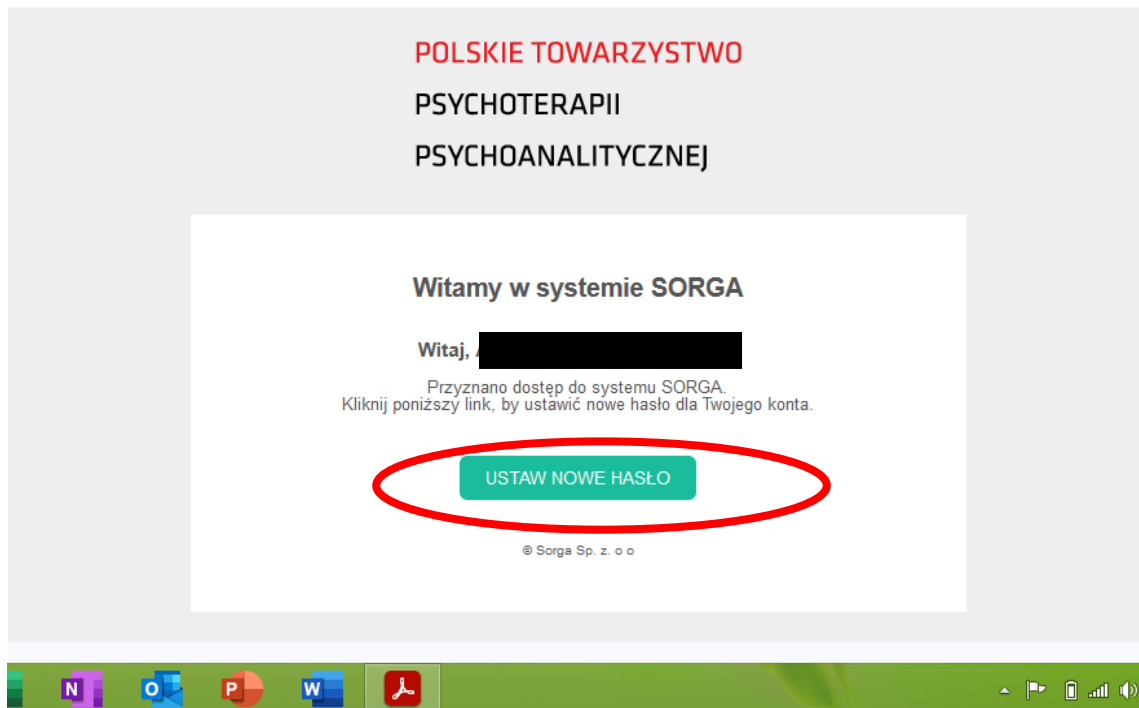

Proszę wejść na stronę <https://ptpp.sorga.pl>

**Login:** to adres email za pomocą którego logujesz się na stronie PTPP

Na Twoją skrzynkę przyjdzie email z linkiem do ustawienia nowego hasła:

Po kliknięciu na link zostaniemy przekierowani na stronę zmiany hasła, gdzie ustawiamy nowe hasło:

Od tego momentu możemy się już logować za pomocą nowego hasła.